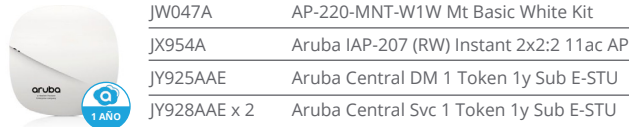

Promoción Aruba Cloud Bundles

GO FOR GROWTH WITH ARUBA CENTRAL

Ofrece servicios gestionados de red a tus clientes

FINANCIACIÓN **0% REAL*** **NOVIEMBRE**
PVP RECOMENDADO
2018

BUNDLE ARUBA CENTRAL 1 AÑO

COMPRA 5