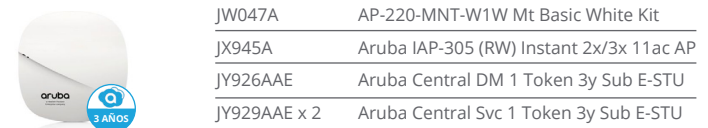

Promoción Aruba Cloud Bundles

GO FOR GROWTH WITH ARUBA CENTRAL

Ofrece servicios gestionados de red a tus clientes

FINANCIACIÓN **0% REAL*** **NOVIEMBRE**
PVP RECOMENDADO
2018

BUNDLE ARUBA CENTRAL 1 AÑO

COMPRA 5

x5

254 €/bundle

PVP TOTAL **1.271€**

x5

243 €/bundle

PVP TOTAL **1.214€**

x5

318 €/bundle

PVP TOTAL **1.588€**

x5

411 €/bundle

PVP TOTAL **2.054€**

x5

568 €/bundle

PVP TOTAL **2.840€**

BUNDLE ARUBA CENTRAL 3 AÑOS

277€

270€

351€

432€

626€

830€

1.484€

Añade Central a tu Wi-Fi de clase empresarial y comprueba lo fácil que puede ser administrar una red global en la nube.