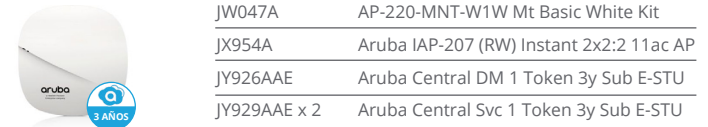

PVP TOTAL **1.588€**

x5

411 €/bundle

PVP TOTAL **2.054€**

x5

568 €/bundle

PVP TOTAL **2.840€**

BUNDLE ARUBA CENTRAL 3 AÑOS