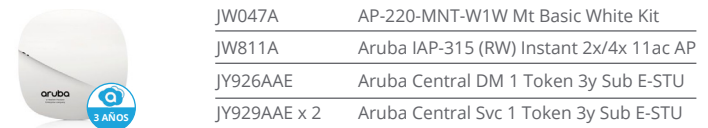

277€

270€

351€

432€

626€

830€

1.484€

Añade Central a tu Wi-Fi de clase empresarial y comprueba lo fácil que puede ser administrar una red global en la nube.