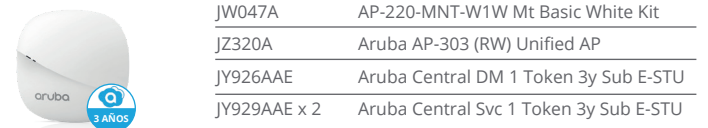

Promoción Aruba Cloud Bundles

GO FOR GROWTH WITH ARUBA CENTRAL

Ofrece servicios gestionados de red a tus clientes

FINANCIACIÓN **0% REAL*** **NOVIEMBRE**
PVP RECOMENDADO
2018

BUNDLE ARUBA CENTRAL 1 AÑO

COMPRA 5

x5

254 €/bundle

PVP TOTAL **1.271€**

x5

243 €/bundle

PVP TOTAL **1.214€**

x5

318 €/bundle

PVP TOTAL **1.588€**

x5

411 €/bundle

PVP TOTAL **2.054€**

x5

568 €/bundle

PVP TOTAL **2.840€**

BUNDLE ARUBA CENTRAL 3 AÑOS

277€

270€

351€

432€

626€

830€

1.484€

Añade Central a tu Wi-Fi de clase empresarial y comprueba lo fácil que puede ser administrar una red global en la nube.