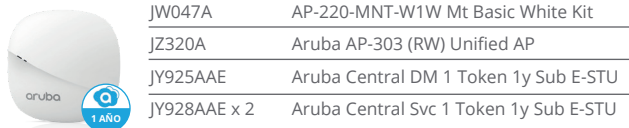

x5

243 €/bundle

PVP TOTAL **1.214€**