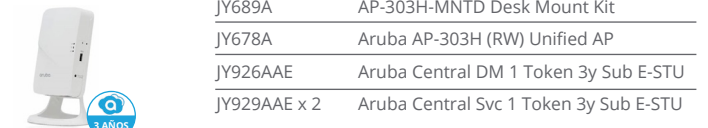

Promoción Aruba Cloud Bundles

GO FOR GROWTH WITH ARUBA CENTRAL

Ofrece servicios gestionados de red a tus clientes

FINANCIACIÓN **0% REAL*** **NOVIEMBRE**
PVP RECOMENDADO
2018

BUNDLE ARUBA CENTRAL 1 AÑO

COMPRA 5

x5

254 €/bundle

PVP TOTAL **1.271€**

x5

243 €/bundle

PVP TOTAL **1.214€**

x5

318 €/bundle

PVP TOTAL **1.588€**

x5

411 €/bundle

PVP TOTAL **2.054€**

x5

568 €/bundle

PVP TOTAL **2.840€**

BUNDLE ARUBA CENTRAL 3 AÑOS

277€

270€

351€

432€

626€

830€

1.484€

Añade Central a tu Wi-Fi de clase empresarial y comprueba lo fácil que puede ser administrar una red global en la nube.